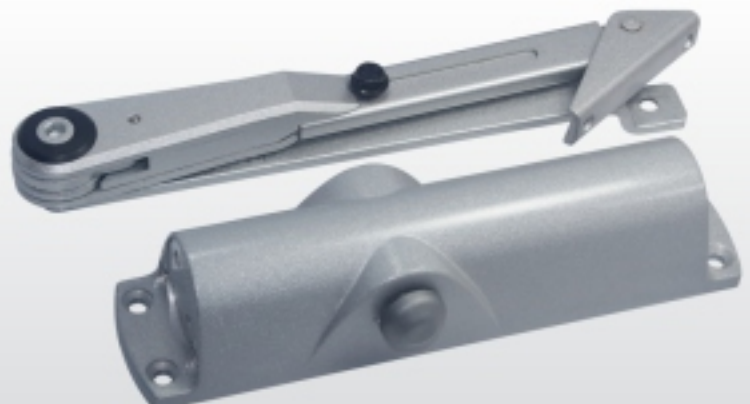

Code : 4988

DOOR CLOSER HEX 90KG. STANDARD

Finish : Black, Code : 4959

DOOR CLOSER HEX 80KG. STANDARD

Finish : Antique, Code : 2059

DOOR CLOSER GEZE (HOLD OPEN)

Finish : Silver / 1000C

Code : 2508