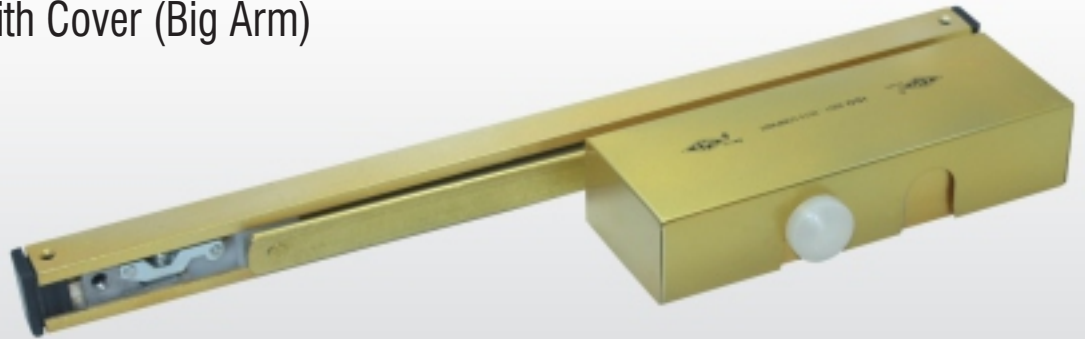

के. एम. आई
स्टोर
STORE

Your right choice!

DOOR CLOSER HOLD OPEN (110-120KG)

Finish : Golden With Cover (Big Arm)

Code : 2457