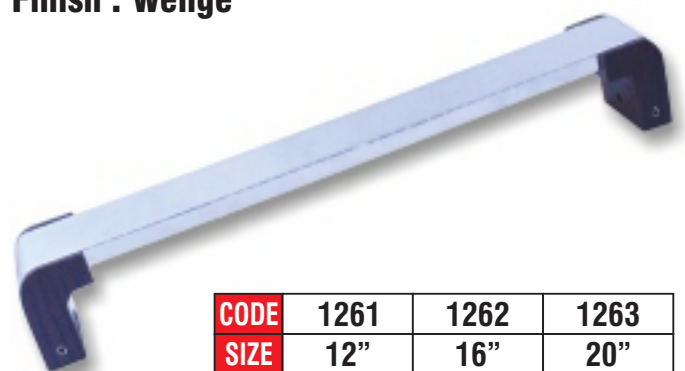

Finish : Copper + Chrome

CODE	9131	9132	9133
SIZE	12"	18"	24"

GLASS DOOR HANDLE (RAMBO)

Finish : Chrome

CODE	1251	1252	1253	1254
SIZE	12"	16"	20"	24"

GLASS DOOR HANDLE (RAMBO)

Finish : Wenge

CODE	1261	1262	1263
SIZE	12"	16"	20"