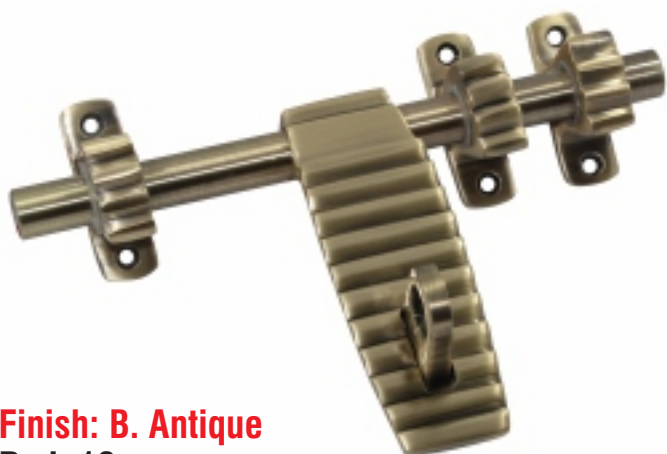

CODE	551	552	553
SIZE	8"	10"	12"

Finish: 2-Tone
Rod : 14 MM

MAATI ALDROP

CODE	4784	4799
SIZE	8"/ 200MM	12"/ 200MM

Finish: GOLDEN LEQUER
Rod: 16mm

LINNER ALDROP

CODE	18073	18077	18078
SIZE	8"/ 200MM	16"/ 400MM	18"/ 450MM