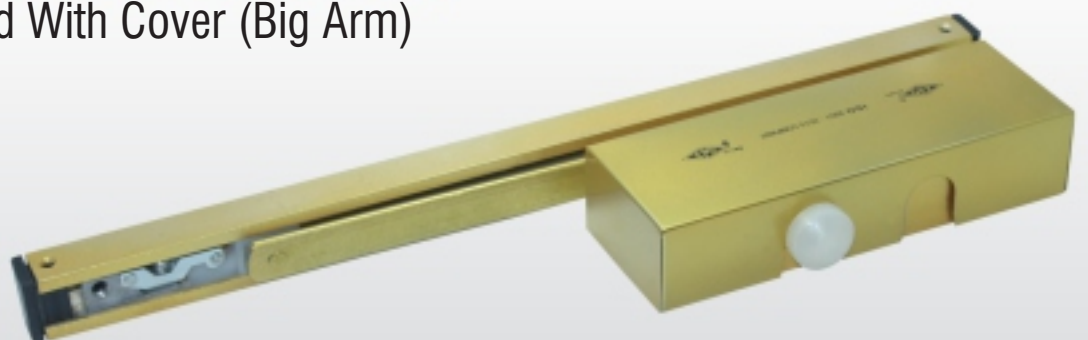

Finish : Hex Silver (Small Arm)

Code : 2394

DOOR CLOSER HOLD OPEN (110-120KG)

Finish : Pvd Gold With Cover (Big Arm)

Code : 2305

के. एम. आई
स्टोर

STORE

Your right choice!