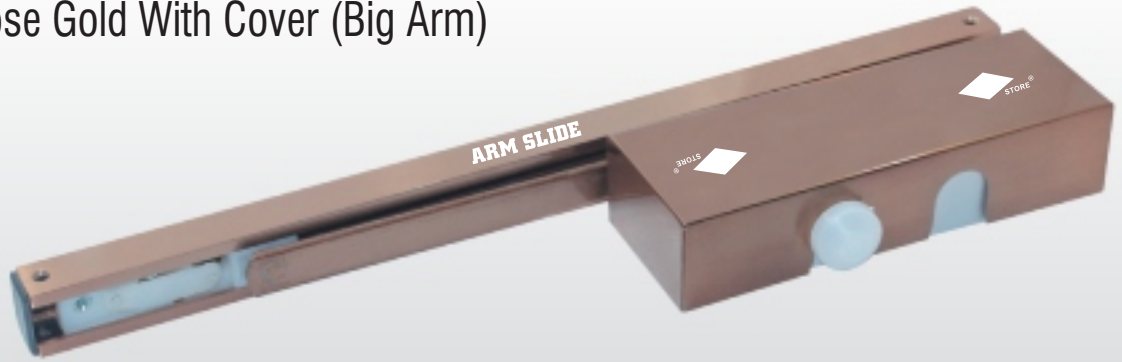

के. एम. आई
स्टोर

STORE

Your right choice!

DOOR CLOSER HOLD OPEN (110-120KG)

Finish : Pvd Rose Gold With Cover (Big Arm)

Code : 2399