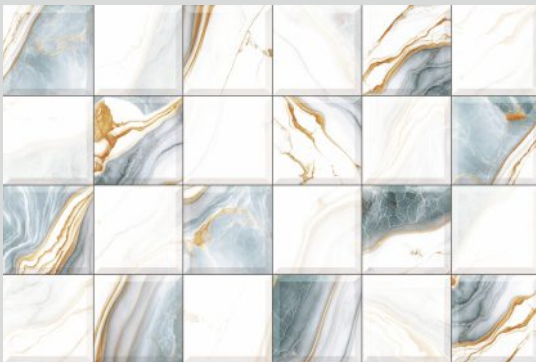

300x450
mm

GLOSS

FUSINE LIGHT