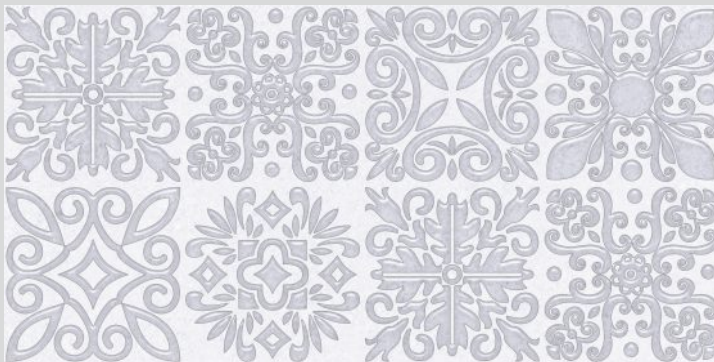

VIANA GREY

VEGA GRIS
300x300 mm | Matt

300x600
mm

GLOSS

VOUZELA BLUE

VOUZELA DÉCOR

AQUARIUS SKY BLUE
300x300 mm | Matt

300x600
mm