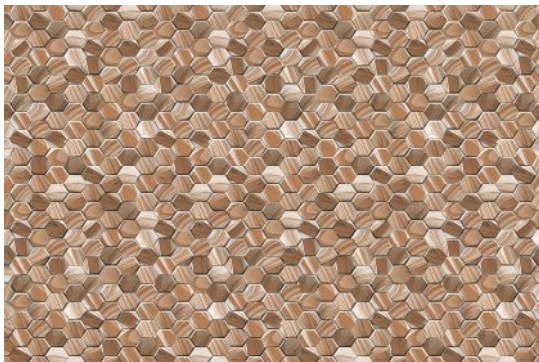

SORIA HIGHLIGHTER