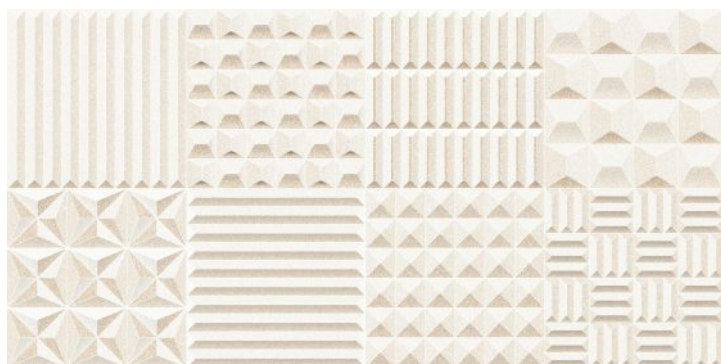

300x600
mm

GLOSS

VIZELA MARFIL