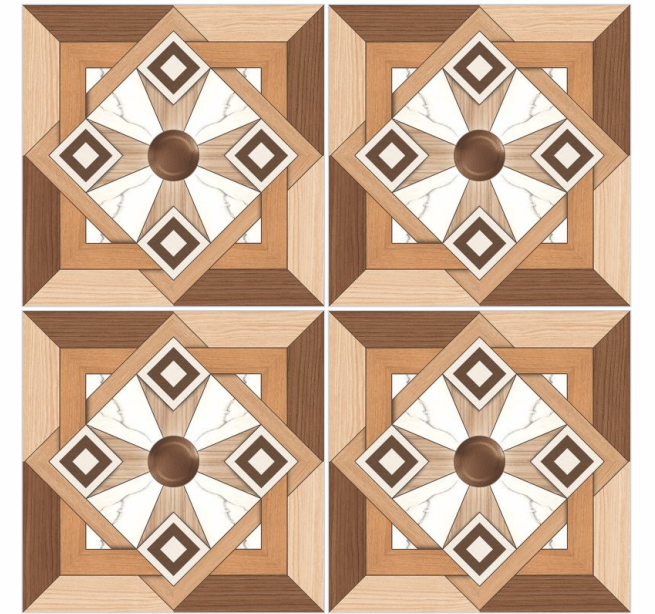

Random-4

RUG SQUERO