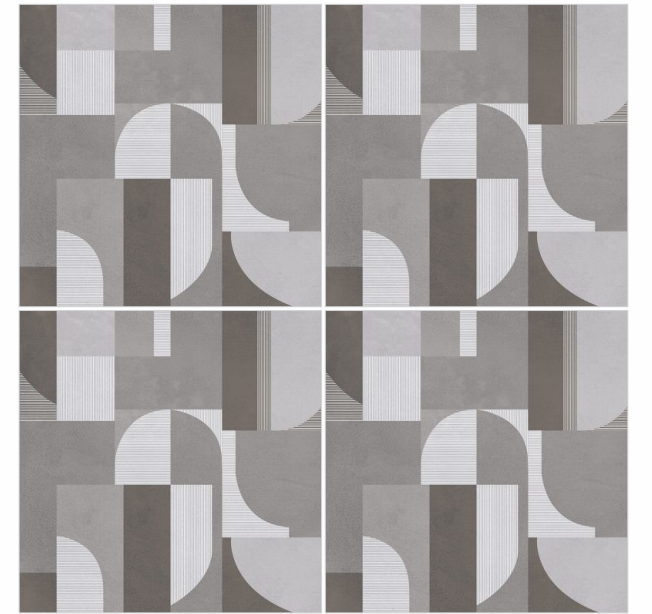

ARTO MILANO