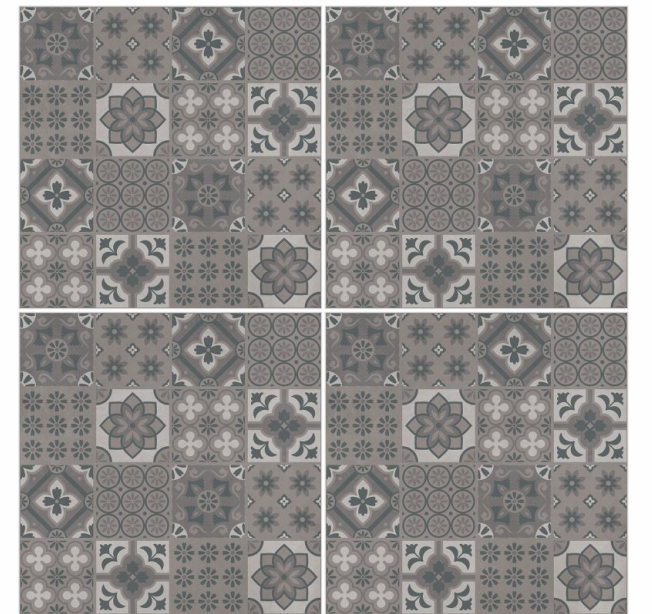

ARTO FOLK

ARTO MILANO

ARTO LINO

ARTO GREDOS

Size - **60x60cm**
Surface - **Matt**
Thickness - **9mm**

TERRA DURO COLLECTION

Floor **Bronco Strepo**
Size **60x60cm**
Surface **Matt**

WAVY OAK